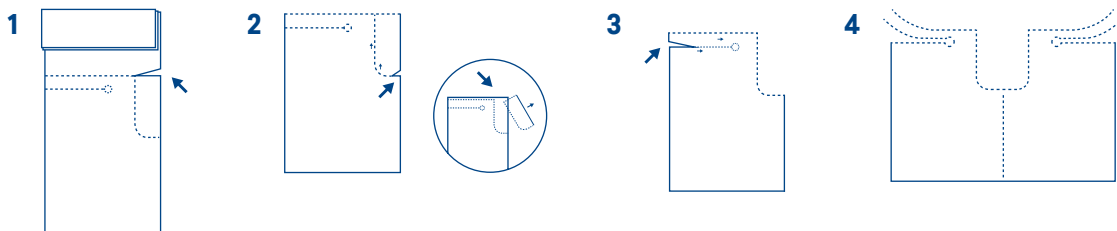

Instrucciones de uso

Higiénico

Sin pegamentos.
Adhesión de la capa de polietileno y del tejido mediante gofrado y temperatura.

Absorbente

Gran capacidad de absorción para proteger al paciente.